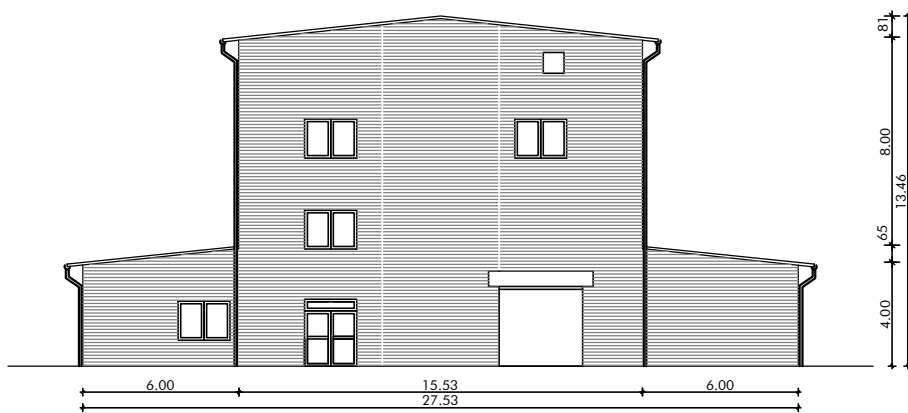

Ansicht von Norden

Ansicht von Süden

Ansicht von Osten

Ansicht von Westen

Bauvorhaben
Umbau + Sanierung Gebäude 413
 Institut für Kern- und Energietechnik (IKET)
 Forschungszentrum Karlsruhe
 Technik und Umwelt
 Postfach 3640 - 76021 Karlsruhe

Frömchen, Goslar &
 Partner
 Freie Architekten
 Marie-Alexandra-Str. 3
 76135 Karlsruhe
 Tel. 0721.38 48 98 98
 Fax. 0721.38 48 98 97

Inhalt
 Fassaden

0009-PLAN
 413-002
 Maßstab 1:200
 01.03.2001
 413-Plan-002-Fassaden